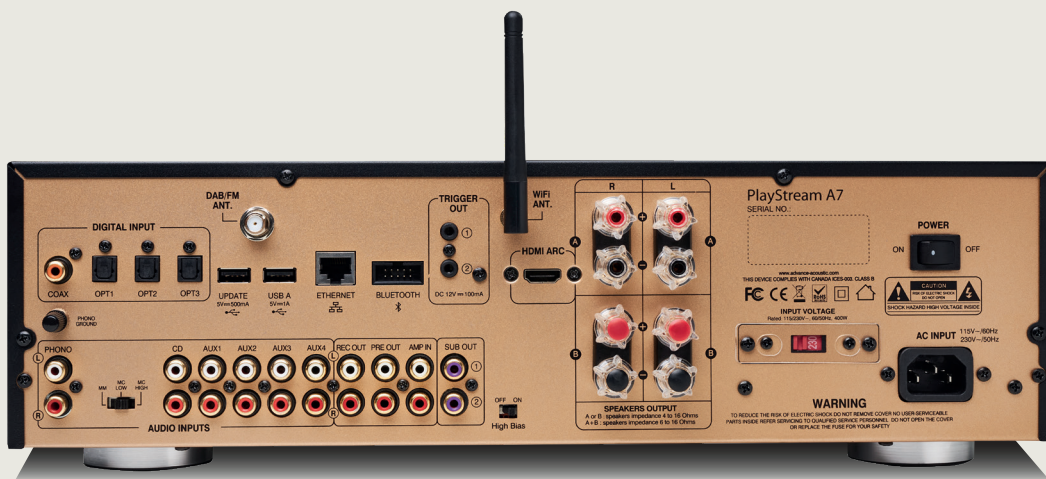

PlayStream A7 und A5

Streamingverstärker & all in one system

SPECS & FACTS

- Leistungsfähige Class AB-Verstärker für höchste Klangtreue
- Netzwerk-Player & DAB+-Tuner integriert
- HDMI ARC für einfache und verlustfreie Signalübertragung (PlayStream A7)
- Zahlreiche digitale und analoge Anschlussmöglichkeiten
- Bis zu 10 Internetsender als Presets auf der Fernbedienung speicherbar

TECHNISCHE DATEN

Ausgangsleistung 8Ω/4Ω

Ausgangspegel asym.

Frequenzgang

Verzerrung

Ausgangsimpedanz

Signal/Rauschverhältnis

D/A-Wandler

Digital Audio PCM Transceiver

Eingangsschnittstellen USB/DSD:

Optischer Eingang

Koaxialer Eingang

Maximale Leistungsaufnahme

Abmessungen (HxBxT)

Gewicht

PlayStream A7

2x 115W/180W

9 V

(+/-3dB) 20Hz - 80 kHz

< 0.004% @1KHz/24W

10KΩ

98dB

AK4490

AK4118

24bit - 96kHz PCM

24bit - 192kHz PCM

400W

13,5 x 43 x 37 cm

9,3 kg

PlayStream A5

2x 80W/130W

9 V

(+/-3dB) 20Hz - 80 kHz

< 0.004% @1KHz/24W

10KΩ

98dB

WM8740

AK4113

24bit - 96kHz PCM

24bit - 192kHz PCM

300W

13,5 x 43 x 37 cm

8,1 kg

PlayStream A7

UVP

€ 1.289,-

Erhältlich in: schwarz
EAN Code: 3760179291940

PlayStream A5

UVP

€ 989,-

Erhältlich in: schwarz
EAN Code: 3760179291933

ADVANCE
PARIS

www.advance-paris.de | info@quadral.com