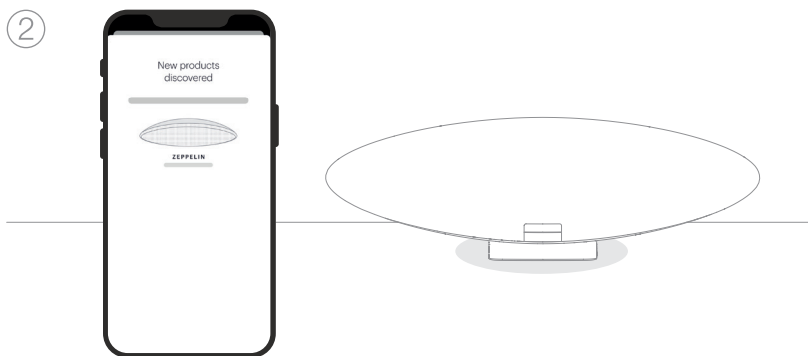

セットアップ簡単です。以下のリンクを使用してアプリをダウンロードし、指示に従ってください。

设置便捷: 只需扫描二维码下载应用程序, 并按照说明操作即可。

bowerswilkins.com/downloadapp

①

②

Multifunction

Multifunction - Multifonction / Multifunktionstaste / Multifunción / Multifunzione / 多功能的 / 多機能

Power - Secteur / Netzeingang / Alimentación / Presa alimentazione / 电源 / 電源

Reset - Réinitialisation / Reset / Reinicialización / Ripristino / 重启 / リセット

Spotify Connect: Use your phone, tablet or computer as a remote control for Spotify. Go to spotify.com/connect to learn how.