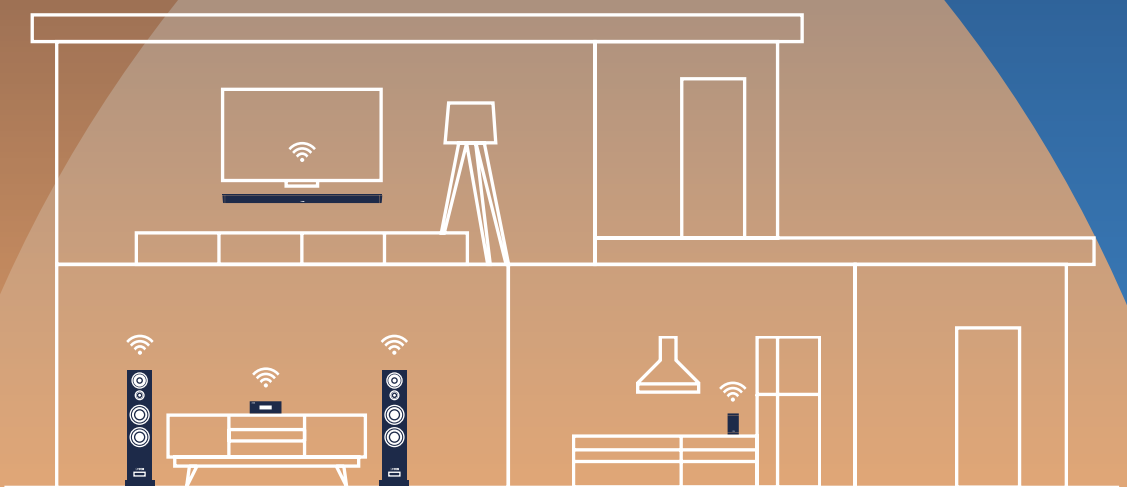

Multiroom

Genießen Sie Ihre Lieblingsmusik in bester Audioqualität im ganzen Haus. Egal, in welchem Raum, die Multiroom Produkte der Canton Smart Serie bringen das Hörerlebnis auf ein ganz neues Level. So streamen Sie direkt aus Musik-Apps Ihre Lieblingsplaylist in die Küche, genießen Fernsehton in Heimkinoatmosphäre oder audiophilen Stereo-Klang über Standlautsprecher.

- Multiroom-Wiedergabe mit Fokus auf Klangqualität
- Einfache Bedienung verschiedener Lautsprechergruppen über Chromecast built-in
- Grenzenloser Musikgenuss in Ihrem Zuhause