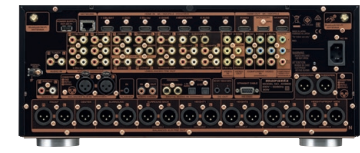

PRODUKT	AV8805 13.2-KANAL-AV-VORVERSTÄRKER Schwarz	AV7704 11.2-KANAL-AV-VORVERSTÄRKER Schwarz	NR1609 SLIMLINE AV-RECEIVER Schwarz, Silber-Gold	NR1509 SLIMLINE AV-RECEIVER Schwarz, Silber-Gold
HIGHLIGHTS	FUNKTIONEN GEGENÜBER AV7704: • 13.2 Kanal Signalverarbeitung • 15.2 Kanal Pre-Out (XLR 15.2) mit Vorstufe in Mono-Block-Bauweise • 2-Kanal XLR-Eingang • Vorverstärker mit kanalgetrennten HDAM-Platinen für alle 15 Kanäle • Ringkerntransformator • Kupferbeschichtetes Chassis • Dreiteilige Gehäusekonstruktion • Hochwertiges Netzteil mit 4 x 10.000µF Kondensatoren • Audiophiler DAC AK4490 • Dolby Atmos bis zu 9.1.4 / 7.1.6 • bis zu 11 Kanälen • Auro 3D bis zu 13 Kanälen • Verzicht auf UKW-Tuner	FUNKTIONEN WIE SR7012, JEDOCH OHNE EINGEBAUTE ENDSTUFEN, ZUSÄTZLICH • Hochwertige 11.2-Kanal XLR Vorverstärker-Ausgänge mit HDAM-Aufbau • Erweiterte Abschirmung gegen Interferenzen • Netzteil mit hochwertigen ELNA-Kondensatoren	FUNKTIONEN GEGENÜBER SR1509: • 7-Kanal-Endstufe • 90 Watt pro Kanal • Dolby Atmos und DTS:X bis 5.1.2 • DTS Virtual:X • 8 HDMI-Eingänge (1 vorne) mit voller HDCP 2.2 Unterstützung, 1 HDMI-Ausgang • Erweiterte Videobearbeitung mit Analog – HDMI-Umwandlung, Upscaling auf 1080p und 4k Ultra HD (30Hz/25Hz/24Hz) • isf zertifiziert • Fortschrittliches GUI • Multiroom / Multisource • Optionale Audyssey App	• 5-Kanal-Endstufe • 85 Watt pro Kanal • Dolby TrueHD, DTS-HD Master • WLAN 2,4 GHz und 5 GHz • HEOS integriert - HEOS App • Amazon Alexa-Sprachsteuerung • DSD (2,8/5,6MHz), FLAC, ALAC, WAV bis 24/192 • AirPlay2, Bluetooth, Spotify Connect, Internet-Radio, etc. • Hochleistungs AK4458 32-Bit-D/A Wandler für alle Kanäle • Neueste HDMI-2.0a-Schnittstellen unterstützen HDCP 2.2 4k60@4:4:4, HDR10, BT.2020, Dolby Vision, HLG • 6 HDMI-Eingänge (1 vorne) mit voller HDCP 2.2 Unterstützung, 1 HDMI-Ausgang • USB-Fronteingang • Phono-Eingang (MM) • Fortgeschrittener ECO-Modus mit Aus / Ein / Auto-Einstellung und niedrigem Stromverbrauch im Stand-by • Audyssey MultEQ, Dynamic Volume und Dynamic EQ • Verbesserter Setup-Assistent mit GUI; farblich markierte Lautsprecheranschlüsse • 2016 AVR Remote-App
VS. VORGÄNGER	• 15.2 Kanal Pre-Out (XLR 15.2) mit Vorstufe in Mono-Block-Bauweise • Vorverstärker mit kanalgetrennten HDAM-Platinen für alle 15 Kanäle • 8 audiophile 32-Bit DA-Wandler • Dolby Atmos bis zu 9.1.4 / 7.1.6 • DTS:X bis zu 11 Kanälen • Auro 3D bis zu 13 Kanälen • Verzicht auf UKW-Tuner • HEOS integriert	• Auro-3D integriert • Dolby Vision und HLG (ab Werk) • eARC (per Update) • Bass Sync • DTS Virtual:X (per zukünftigem Firmware-Update)	• Phono-Eingang • Amazon Alexa-Sprachsteuerung (Update) • AirPlay2 • DTS:X mit 2.1.2, 3.1.2, 4.1.2 Konfiguration • ECO MODE standardmäßig AUTO • Lautstärke-/Info-Overlay in 4k • Abnehmbare WLAN-Antenne • Fernüberwachungsmöglichkeit (Update) • WEB UI für Setup (Update)	• Phono-Eingang • Amazon Alexa-Sprachsteuerung (Update) • AirPlay2 • ECO MODE standardmäßig AUTO • Lautstärke-/Info-Overlay in 4k • Abnehmbare WLAN-Antenne • Fernüberwachungsmöglichkeit (Update) • WEB UI für Setup (Update)

AV8805
13.2-KANAL-AV-VORVERSTÄRKER
Schwarz