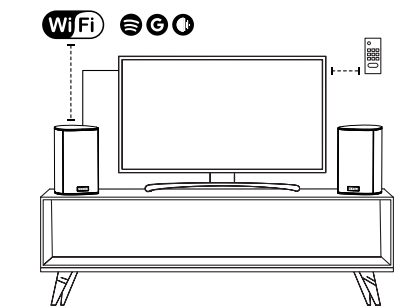

DEINE FUNKTIONEN IM DETAIL

ALL-IN-ONE

Dank der integrierten Streaming-Clients kannst du deine Lieblingssongs per Knopfdruck streamen – und zwar in erstklassiger Soundqualität. Einfach und bequem zu bedienen via Mobile, Tablet oder TV.

Spotify Connect

Stream deine Musik direkt von Spotify und nutze dein Handy oder deine Smartwatch als Fernbedienung. Erlebe deine Musik in der Hi-Res-Qualität von Spotify.

Google Chromecast

Über Google Chromecast kannst du neben Tidal und Qobuz auch auf diverse Radiostationen zugreifen. Nutze Chromecast auch für dein Multi-Room-Setup. Du kannst mit Ace Wireless Gruppen bilden, diese getrennt ansteuern oder zum Beispiel für Partys zusammenfügen.

Roon Ready

Du willst in die Profi-Liga aufsteigen und deinen eigenen perfekt klingenden Roon Musikserver zu Hause einrichten? Mit der Ace Wireless bist du auch dafür bestens vorbereitet.

Bluetooth Interface

Um die schnelle Verbindung zum Lautsprecher ohne das WLAN zu nutzen, kannst du auch Bluetooth verwenden. Praktisch für gesellige Abende unter Freunden, an welchen deine Gäste ihre Lieblingslieder schnell und einfach abspielen wollen.

TV INTEGRATION

Schliesse deine Ace Wireless Speaker an deinen TV an – oder verbinde sie ganz ohne Kabel via integriertem WiSA-Standard.

HDMI eARC

Deine Ace Wireless verfügt mit dem HDMI eARC über die neueste Schnittstelle zu deinem Fernseher, die auch die Übertragung von Audio in Hi-Res ermöglicht. Verbinde deinen TV ganz einfach via HDMI-Kabel und reguliere die Lautstärke wie gewohnt mit deiner TV-Fernbedienung.

WiSA