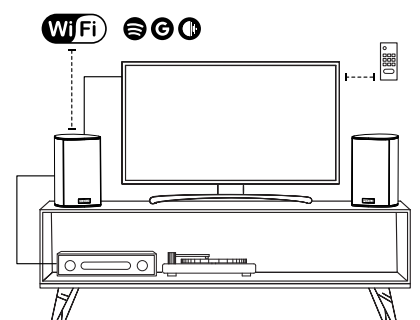

DEINE FUNKTIONEN IM DETAIL

ALL-IN-ONE

Dank der integrierten Streaming-Clients kannst du deine Lieblingssongs per Knopfdruck streamen – und zwar in erstklassiger Soundqualität. Einfach und bequem zu bedienen via Mobile, Tablet oder TV.

Spotify Connect

Stream deine Musik direkt von Spotify und nutze dein Handy oder deine Smartwatch als Fernbedienung. Erlebe deine Musik in der Hi-Res-Qualität von Spotify.

Google Chromecast

Über Google Chromecast kannst du neben Tidal und Qobuz auch auf diverse Radiostationen zugreifen. Nutze Chromecast auch für dein Multi-Room-Setup. Du kannst mit Ace Wireless Gruppen bilden, diese getrennt ansteuern oder zum Beispiel für Partys zusammenfügen.

Roon Ready

Du willst in die Profi-Liga aufsteigen und deinen eigenen perfekt klingenden Roon Musikserver zu Hause einrichten? Mit der Ace Wireless bist du auch dafür bestens vorbereitet.

Bluetooth Interface

Um die schnelle Verbindung zum Lautsprecher ohne das WLAN zu nutzen, kannst du auch Bluetooth verwenden. Praktisch für gesellige Abende unter Freunden, an welchen deine Gäste ihre Lieblingslieder schnell und einfach abspielen wollen.

TV INTEGRATION

Schliesse deine Ace Wireless Speaker an deinen TV an – oder verbinde sie ganz ohne Kabel via integriertem WiSA-Standard.

HDMI eARC

Deine Ace Wireless verfügt mit dem HDMI eARC über die neueste Schnittstelle zu deinem Fernseher, die auch die Übertragung von Audio in Hi-Res ermöglicht. Verbinde deinen TV ganz einfach via HDMI-Kabel und reguliere die Lautstärke wie gewohnt mit deiner TV-Fernbedienung.

WiSA