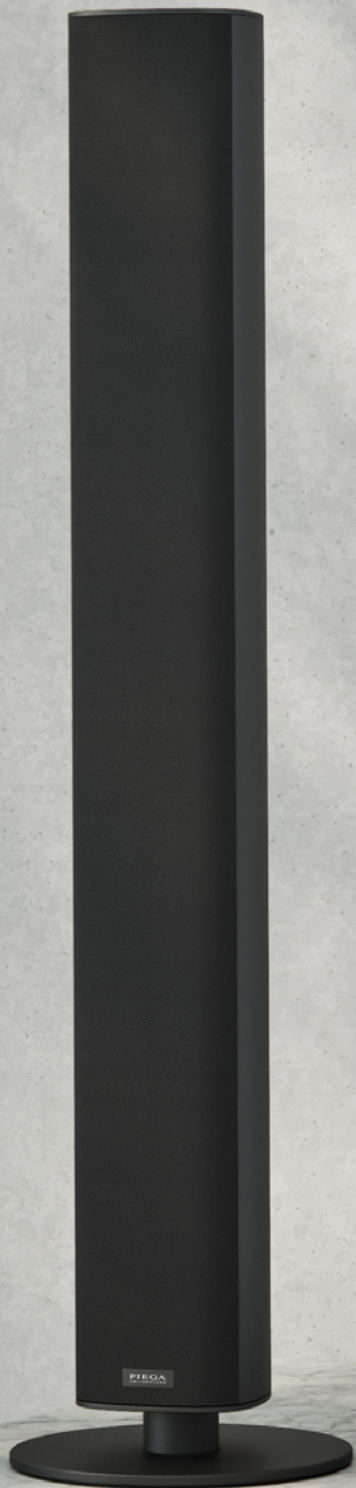

PIEGA ACE WIRELESS SERIE

 SWISS HANDCRAFTED LOUDSPEAKERS SINCE 1986

**INCREDIBLE SOUND.
INCREDIBLY WIRELESS.**

PIEGA
SWITZERLAND

WAS DU ERWARTEN KANNST

INCREDIBLE QUALITY

Ace Wireless ist ein All-in-One-System. Du benötigst keine zusätzlichen Geräte mehr, denn Streaming-Clients wie Spotify Connect, Google Chromecast und Roon Ready sind bereits integriert. Von Streaming über Multiroom bis hin zur perfekten Ergänzung für TV und Gaming – deine Ace Wireless sorgt bei dir zu Hause für den perfekten Klang.