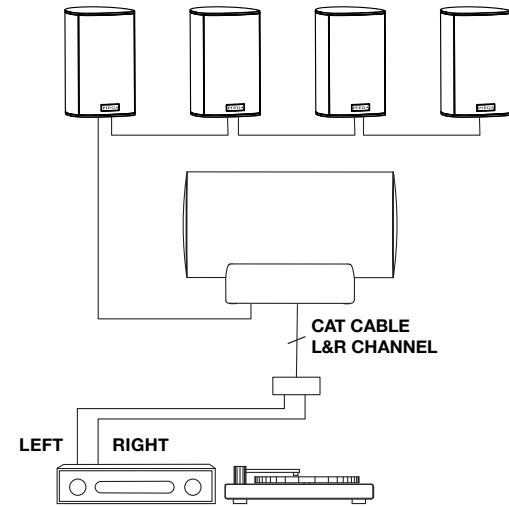

TV INTEGRATION

Schliesse deine Ace Wireless Speaker an deinen TV an – oder verbinde sie ganz ohne Kabel via integriertem WiSA-Standard.

HDMI eARC

Deine Ace Wireless verfügt mit dem HDMI eARC über die neueste Schnittstelle zu deinem Fernseher, die auch die Übertragung von Audio in Hi-Res ermöglicht. Verbinde deinen TV ganz einfach via HDMI-Kabel und reguliere die Lautstärke wie gewohnt mit deiner TV-Fernbedienung.

Digitaler Eingang (optisch oder coaxial)

Alternativ steht dir auch eine digitale Verbindung zur Verfügung. Verbinde deinen TV optisch oder coaxial via Kabel mit den Lautsprechern. Mit dem externen IR-Empfänger kann jede TV-Fernbedienung angelernt werden, wodurch die Lautstärkeregelung wieder ganz einfach über die TV-Fernbedienung ermöglicht wird.

DEINE FUNKTIONEN IM DETAIL

ERWEITERTE FEATURES

Neben Plug & Play bietet die neue Ace Wireless Serie auch für Technik-Fans einige Features.

Analoge Verbindung

Die Ace Wireless Lautsprecher* verfügen über einen symmetrischen Stereoein- und -ausgang. Du hast ein sehr grosses Wohnzimmer, besitzt eine Bar oder ein Restaurant, das du mit dem perfekten Sound ausstatten möchtest? Dann kannst du für die Installation die gute alte Analogtechnik verwenden. Und zwar in bester symmetrischer Signalqualität. Diese Verbindungsart ist klanglich nicht nur herausragend, sondern auch äusserst robust gegen Störsignale. Nicht umsonst wird diese Technik seit Jahrzehnten im Profi-Bereich eingesetzt. Damit können die Lautsprecher auch über lange Distanzen störungsfrei angeschlossen werden. Die Anschluss terminals (RJ45) in Kombination mit Standard Netzwerkkabel (CAT) sind die Grundlage für eine einfache, kostengünstige, jedoch hochqualitative Verdrahtungsmethode. Der zusätzliche Ausgang am Lautsprecherterminal unterstützt zudem eine rasche Installation.