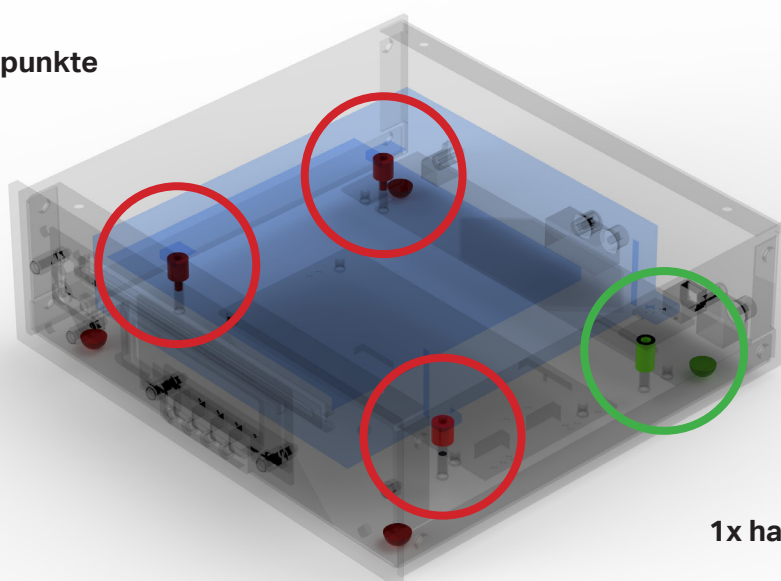

3x weiche Isolationspunkte

1x harter Ableitungspunkt