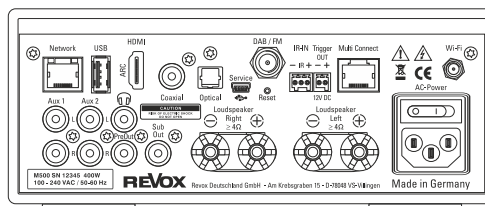

STUDIOMASTER M300

HighEnd Audio System mit leistungsstarken integrierten Verstärkern, DAB+, FM Tuner, einem OLED Glas Front-Display und einer Vielzahl von möglichen Audioquellen und Anschlussmöglichkeiten ausgestattet. Musik kann via WLAN, LAN, Bluetooth, AirPlay 2 abgespielt werden. Musikstreaming mit iRadio, Spotify, Tidal, Deezer, qobuz. HDMI und weitere Anschlüsse ermöglichen das TV-Gerät, Audio Zuspielder oder Kopfhörer zu verbinden. Das einzigartige Revox Multiuser Konzept bietet einen ganz individuellen Einsatz für verschiedene Nutzer in einem Raum und durch den modularen Ansatz des System auch in vielen Räumen als Multiroom Lösung.

Frontansicht M300

Rückansicht M300

TECHNISCHE DATEN

STUDIOMASTER M300			
Art.-Nr.	schwarz 1.565.003.20 silber 1.565.003.00 weiß 1.565.003.10	Apple Schnittstelle	AirPlay 2
Farbe Gehäuse	schwarz, silber, weiß	Bluetooth	BT5.0 mit apt-X, apt-X HD, AAC (+), MP3, SBC
Abmessung H x B x T (mm)	87 x 200 x 342	Multi Connect	1x RJ45 für weiterer Revox Multi Connect Geräte
Gewicht (kg)	4,4	Audioformate	AAC, ALAC, AIFF, FLAC, MP3 (cbr + vbr), OGG-Vorbis, WAV, MWA
Leistung	2x 120 W (1 kHz/ 2% THD/ 2 Ω)	Playlistenformate	ASX, M3U, M3U8, PLS, WPL
Leistungsaufnahme	< 8 W Deep Standby < 9,5 W Standby < 13 W Normaler Betrieb ohne Signal	Unterstützte Medien-Protokolle	Audio-Netzwerkpfade mit SMB 2-Protokoll oder höher
Temperaturbereich	+10 ... 40 °C	Musikdienste	Spotify, TIDAL, deezer, qobuz
Dämpfungsfaktor	1200 an 8 Ω	Radio	FM, DAB+, Internet Radio
Klirrfaktor	0,005 % bei 25 W an 4 Ω	Display	Echtglas Front mit integriertem Infrarot (IR) Empfänger und OLED Display, weiß leuchtend, 256x64 Pixel, mit 7 Touch Sensoren
Analoge Eingänge	500 mV / 39 kΩ		
Digitale Eingänge	1x optisch, 1x koaxial, 16, 20, 24 bit PCM, SPDIF bis 192 kHz		
Subwoofer Out	1 Mono		
Pre Out	1 Stereo analog		