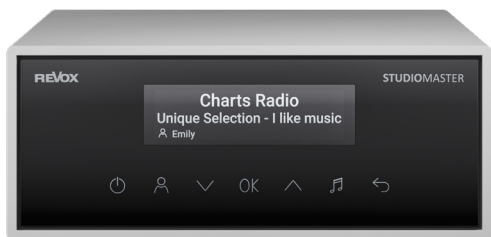

STUDIOMASTER M300

HighEnd Audio System mit leistungsstarken integrierten Verstärkern, DAB+, FM Tuner, einem OLED Glas Front-Display und einer Vielzahl von möglichen Audioquellen und Anschlussmöglichkeiten ausgestattet. Musik kann via WLAN, LAN, Bluetooth, AirPlay 2 abgespielt werden. Musikstreaming mit iRadio, Spotify, Tidal, Deezer, qobuz. HDMI und weitere Anschlüsse ermöglichen das TV-Gerät, Audio Zuspielder oder Kopfhörer zu verbinden. Das einzigartige Revox Multiuser Konzept bietet einen ganz individuellen Einsatz für verschiedene Nutzer in einem Raum und durch den modularen Ansatz des System auch in vielen Räumen als Multiroom Lösung.

BEDIENUNG

Display am Gerät
Revox Multiuser App - NEU!
STUDIOCONTROL C200
C18 Multiuser Wall Control
C100 Multiuser Remote Control
TV Fernbedienung - bei Verbindung mit HDMI ARC

ZUBEHÖR

	inkl.
WLAN Antenne	✓
Antennenbuchse	✓
Netzkabel	✓
Patchkabel	✓