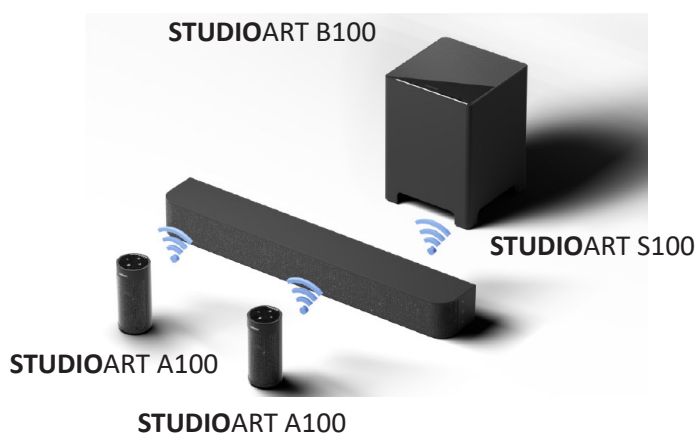

H x B x T:	118 mm x 1000 mm x 145 mm
Farbe:	<input checked="" type="checkbox"/> schwarz oder <input type="checkbox"/> weiß
Lautsprecher:	3 x Ø 70 mm (Fullrange) links, center, rechts (L+C+R) / 4 x Ø 84 mm (Bass)
Frequenzgang:	44 Hz... 20kHz (-3dB)
Schalldruck:	max. 100dB/ 1m
Endstufenleistung:	3 x 30 W (L+C+R) / 4 x 30 W (Bass)
Gesamtleistung:	210 Watt
Quellen:	Analog, Digital Optical, Digital Coaxial, 3 x HDMI 2.0 mit 4K Unterstützung, 1 x TV (HDMI 2.0 ARC), Bluetooth 4.2 mit aptX, AirPlay 2, Musik Server, Podcasts, iRadio, Tidal, Deezer, Spotify
Anschlüsse:	1 x AC Input 110- 240V, 210VA, 1 x RJ45 (Ethernet), 1 x Cinch Stereo (Analog In) 1 x Cinch (Coaxial) , 1 x TOS Link (Optical), 3 x HDMI-In, 1 x TV (HDMI ARC), 1 x Cinch (Sub Out), 1 x USB-A (for Service)
Besonderheiten:	WLAN, LAN Bluetooth Sender/Empfänger (z.B. für Bluetooth Kopfhörer)

Weitere Features:

- Touchbedienung direkt auf der Glasoberfläche der Audiobar für Lautstärke, vor/zurück, Play/Pause, 5 Presets für Radiostationen
- Display-Anzeige (hinter Lautsprecherabdeckung) für Lautstärke, Quelle, Status
- Handliche IR-Fernbedienung für alle wichtigen Funktionen
- On-Screen Display (OSD) Menü im Fernsehgerät
- Steuerung über die kostenfreie **STUDIOART** App (iOS, Android)
- Sensitive Eingänge für Quellen (Analog, Digital Optical, Digital Coaxial) - überprüfen, ob Musiksinal am Eingang anliegt
- Definierte Auswahlmöglichkeiten für die Klangeinstellung zur optimalen Audio-Wiedergabe je nach Platzierung der Audiobar im Wohnraum
- Kabellose Funkverbindung (KleerNet) zu anderen **STUDIOART** Lautsprechern
- Mögliche 5.1 Erweiterung sowie Multiroom Einsatz, durch Airplay 2 auch herstellerübergreifend

REVOX

Einzelraum Surround

STUDIOART S100

1x **STUDIOART S100** Audiobar

Einzelraum 5.1 Surround

Funk-Lösung

2x Aktiver Speaker A100
1x Bass Module B100
1x Audiobar S100

Multiroom