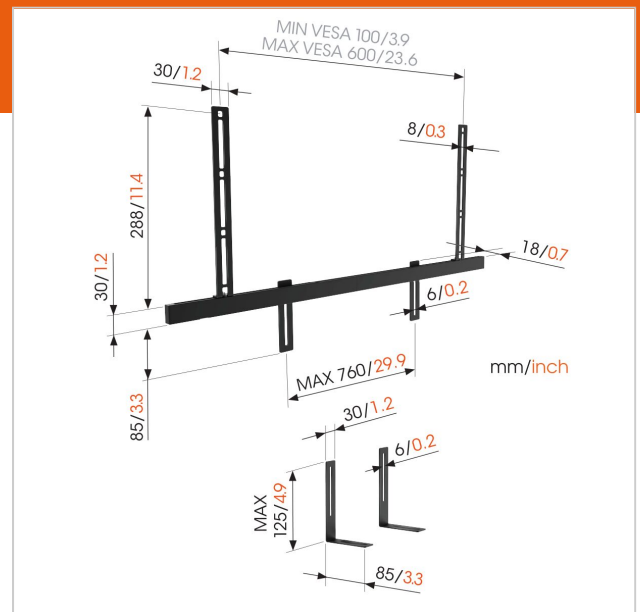

Befestigen Sie Ihre Soundbar an Ihrer schwenkbaren Wandhalterung von Vogel's, damit Sie das ultimative Fernseh- und Sounderlebnis genießen können. Eine universelle Soundbar-Halterungslösung für alle gängigen Audio-Marken

Mit der SOUND 3550 können Sie aus wirklich jedem Winkel fernsehen, und zwar ohne jegliche Abstriche bei der Soundqualität. Kombinieren Sie diese Soundbar-Halterung mit einer schwenkbaren TV-Wandhalterung von Vogel's.

Kann in Bezug auf jede Soundbar

Die SOUND 3550 lässt sich mühelos an verschiedene Größen und Soundbar-Formen wie zum Beispiel Sonos Beam, Sonos Playbar und Bose anpassen. Diese universelle Soundbar-Halterung wurde aus hochwertigem, schwarzem Stahl und Aluminium hergestellt, die beide für die besondere Widerstandsfähigkeit der Oberfläche sorgen. Sowohl für leichte als auch schwere Soundbar. Die Sound 3550 ist eine Soundbar-Halterung für alle Soundbars mit einem Gewicht von bis zu 6,5 kg. Die perfekte Lösung für leichte oder schwerere Soundbars. Sie ist für alle gängigen Marken wie zum Beispiel Sonos, Bose, Samsung, LG, Heos, Panasonic, JBL, Harmon Kardon und Yamaha sowie auch andere Submarken geeignet. Die Soundbar-Halterung von Vogel's ist auf jeden Fall für die folgenden Soundbars geeignet: siehe die vollständige Liste auf dieser Seite.